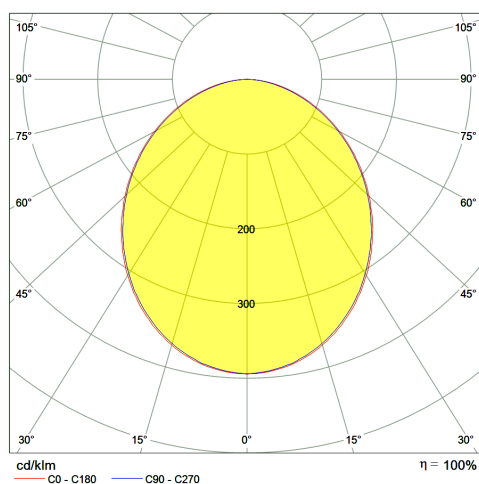

PLAFON PODTYNKOWY
Recessed luminaire

SOLO-SLIM

Oznaczenie Type	Moc Power	Zasilanie Supply	Strumień świetlny Luminous flux	Kąt świecenia Angle	Barwa światła Colour of light	Współczynnik mocy Power factor	Wymiary Dimensions L x W x H	Waga Weight
	[W]	[V AC]	[lm]		[K]	[cosφ]	[mm]	[kg]
SOLO-SLIM-6060-34-D	34	176-264	3750	120°	4000	>0,95	595x595x10	3,00
SOLO-SLIM-6060-43-D	43	176-264	4750	120°	4000	>0,95	595x595x10	3,00
SOLO-SLIM-12030-43-D	43	176-264	4750	120°	4000	>0,95	1195x295x10	3,20

Uniwersalna oprawa wewnętrzna LED - zamiennik opraw rastrowych, przeznaczona do układania na modułowej konstrukcji sufitu podwieszanego. Ramka wykonana z profilu aluminiowego, korpus z tworzywa ABS, pozwala na montaż opraw w bardzo lekkich konstrukcjach sufitowych. Dyfuzor z polistyrenu, opalowy. Panel LED z diodami o trwałości powyżej 50 tysięcy godzin, o $Ra \geq 80$. Opcjonalnie: diody o $Ra \geq 90$, inna barwa światła, ramki do montażu nastropowego, regulacja strumienia świetlnego DALI lub inna.

Universal LED luminaire, substitute for louvre luminaires, for recessed mounting.

Housing made of ABS, diffuser of opal polystyrene. LED module with $CRI \geq 80$, over 50000 h life time.

Option: LED's with $CRI \geq 90$, different colour of light, frames for surface mounting, dimming DALI system or other.